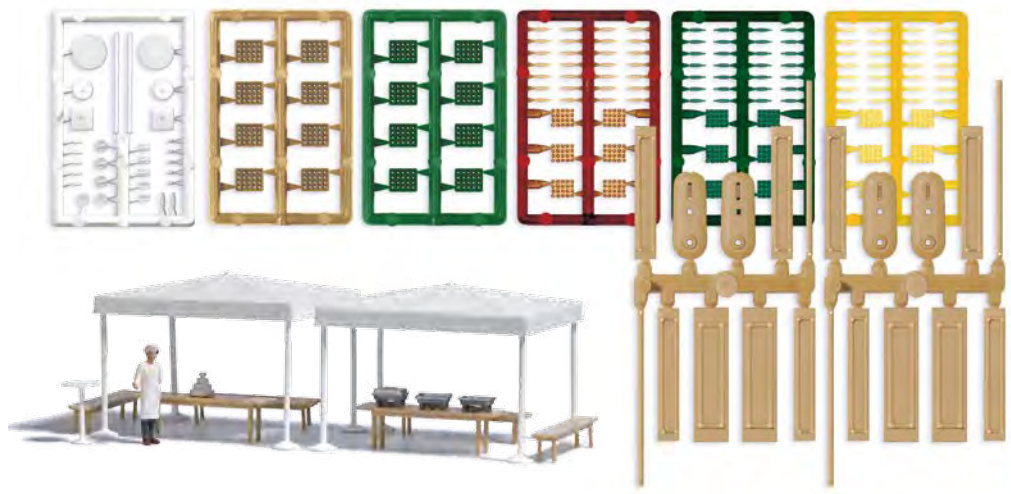

H0 1830 Catering-Set mit Koch
Catering-Set mit Koch (fertig bemalt) und reichhaltigem Zubehör: 2 Marktschirme, 6 Brauereigarnituren bestehend aus 6 Tischen und 12 Bänken, 2 Stehtischen mit Geschirr, 16 Getränkeboxen mit Flaschen sowie 3 Wärmebehältern und Torte. Mit Tischdecken zum Ausschneiden. Bausatz.
Catering set & cook. Service traiteur avec chef. Kit.