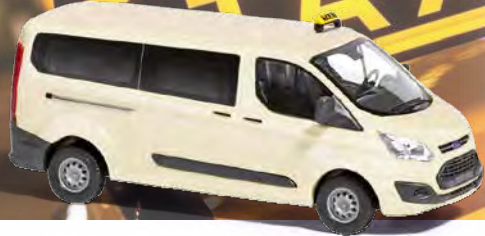

TAXI-FAHRZEUGE

Taxi vehicles · Véhicules taxis

52426 Ford Transit Custom Bus **2**
Taxi, Baujahr 2012