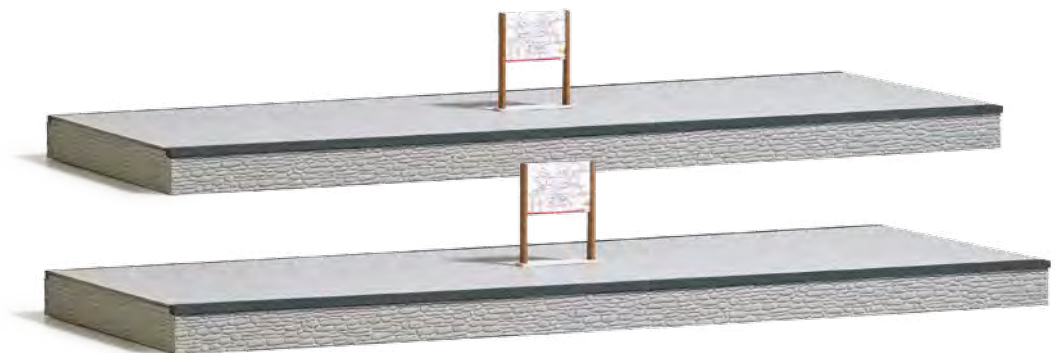

Train station Elbingerode. Gare d'Elbingerode. Kit.

BAHNSTEIG SPUR 0

ECHT HOLZ!

0 10002 Bahnsteig »Adorf«

Bausatz für einen Bahnsteig nach einem Vorbild in Adorf (sächsisches Vogtland). Die Holzkonstruktion ist, wie im Original, aus Echtholz ausgeführt. Komplett ausgestattet mit Regenrinnen, Uhr (ohne Funktion), Fahrplantaafeln und Ausschneidebogen. Ideale Ergänzung: Bahnsteige Nr. 10003. Größe: 385 x 150 mm, Ĩ 116 mm. Bahnsteig: Ĩ 18 mm.
Train platform. Quai. Kit.